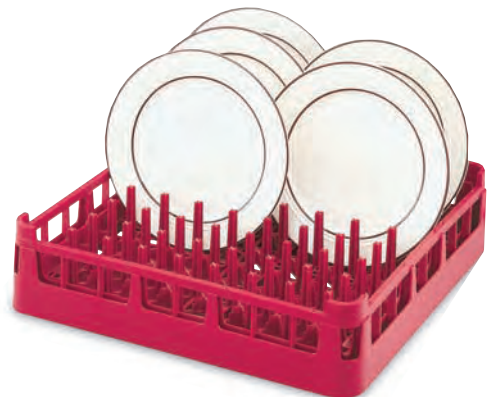

Der oberste Aufsatz kann zur besseren Unterscheidung der Körbe in den Farben: rot, blau, grün, gelb oder braun angebracht werden.

CATERACK

Aussenmasse: 500 x 500 mm / Farbe: Boden blau / Aufsätze grau.

Die Caterack-Körbe erfüllen drei Funktionen auf einmal. Die Teller können darin AUFBEWAHRT, TRANSPORTIERT und GEWASCHEN werden. Dies spart Zeit, da ein zeitraubendes Umladen der Teller entfällt. Der Bruch wird ebenfalls reduziert, da die Teller nur noch einmal in die Hände genommen werden müssen und somit die plastifizierten Drahteinsätze einen optimalen Halt gewährleisten. Die offene Korbkonstruktion fördert die Waschwirkung und sorgt für ein schnelleres Trocknen der Teller.

TASSENKORB / CASIER POUR TASSES

500 x 500 mm, Boden grau, Aufsätze grau, mit Abschrägung in den einzelnen Fächern, damit die Tassen schräg stehen, Farbe grau.

	ANZAHL	INNENHÖHE	FACH	CHF
V52674	16 Tassen	70 mm	11x11 cm	48.00
V52676	16 Tassen	105 mm	11x11 cm	69.00
V52675	20 Tassen	70 mm	11x8.9 cm	48.00
V52677	20 Tassen	105 mm	11x8.9 cm	69.00

TELLERKORB / CASIER POUR ASSIETTES

500 x 500 mm

	FARBE	INNENHÖHE	CHF
V52672	gelb	70 mm	48.00
V52695	braun	83 mm	50.00

SUPPENTASSENKORB / CASIER POUR TASSES A BOUILLON

500 x 500 mm, blau.

	ANZAHL	INNENHÖHE	FACH	CHF
V52791	9 Fächer	71 mm	15x15 cm	94.00
V52792	12 Fächer	71 mm	15x11 cm	94.00

OFFENER TABLETKORB / CASIER A BORD OUVERT

500 x 500 mm, mit Edelstahl-Leiste zur Stabilisierung.

	FARBE	INNENHÖHE	CHF
V52678	braun	70 mm	128.00

GN-SCHALEN KORB / CASIER POUR BACS GASTRONORM

500 x 500 mm, komplett mit verchromtem Drahteinsatz und Edelstahlleiste, hält fünf GN-Schalen oder Isoliertablets.