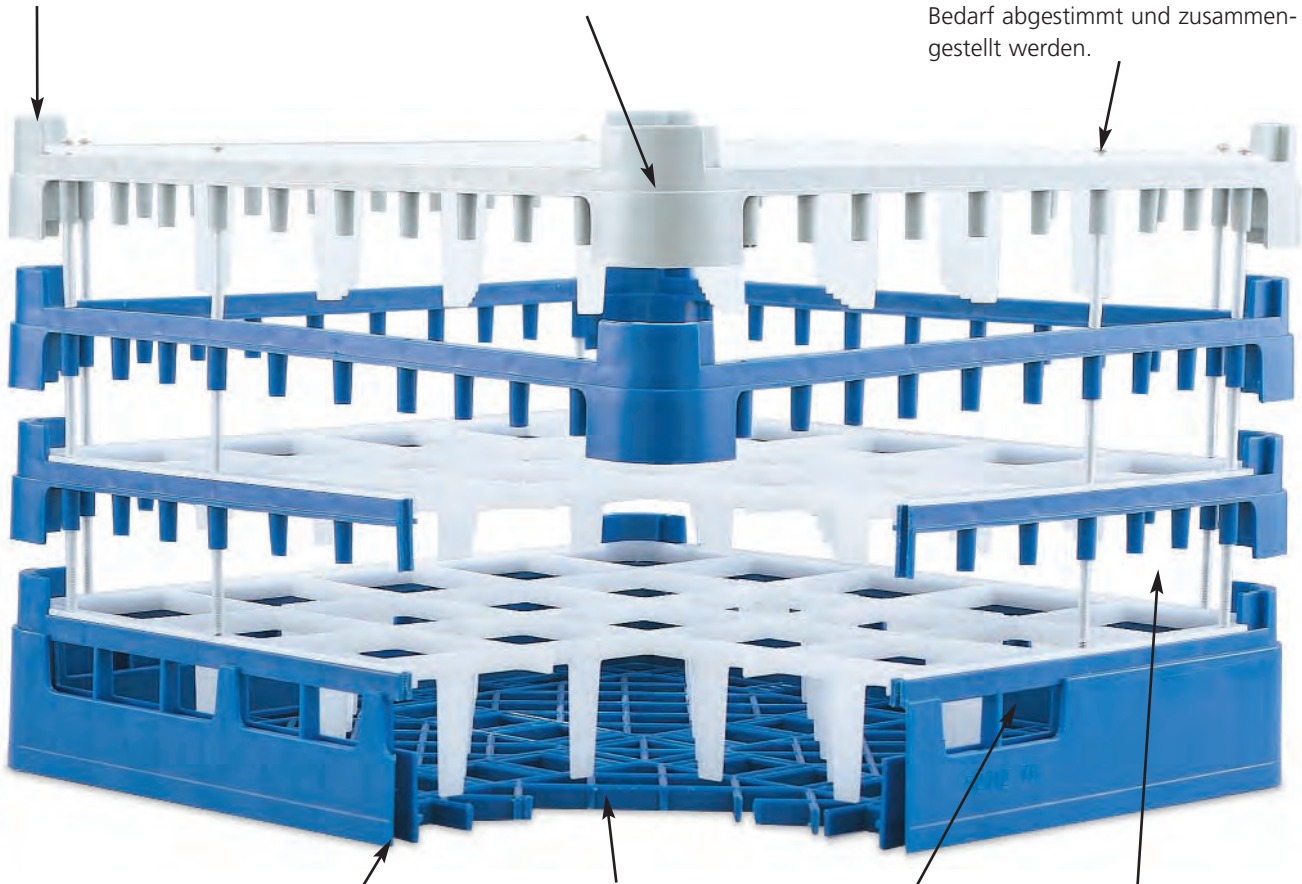

Zapfen-Eckenkonstruktion ermöglicht sicheres Stapeln von Vollrath Körben und den meisten Körben der Konkurrenz und verleiht Ihrem Tafelgeschirr und Ihren Gläsern Sicherheit während Aufbewahrung und Transport.

Durch die erhältliche Farbcodierung können Sie die verschiedenen Glas- oder Stielglastypen, oder die Lokalität, wo der Korb zum Einsatz kommt zwecks schneller Identifizierung kennzeichnen.

Einzigartige Korbkonstruktion beinhaltet rostfreie Stahlschrauben und eine große Auswahl von Höheneinsätzen und Trennelementen. Es können hunderte verschiedene Korbausführungen, auf Ihren eigenen Bedarf abgestimmt und zusammengestellt werden.

Die offene Konstruktion fördert die Waschwirkung und garantiert ein schnelles Trocknen. Die doppelwandige Korbkonstruktion sorgt für einen optimalen Schutz der Gläser und die Zapfen-Ecken garantieren ein sicheres Stapeln der Körbe. Die Vierwegführung im Boden ermöglicht ein schnelles Laden in die Spülmaschine in beliebiger Richtung.

Der oberste Aufsatz kann zur besseren Unterscheidung der Körbe in den Farben: rot, blau, grün, gelb oder braun angebracht werden.

CATERACK

Aussenmasse: 500 x 500 mm / Farbe: Boden blau / Aufsätze grau.

Die Caterack-Körbe erfüllen drei Funktionen auf einmal. Die Teller können darin AUFBEWAHRT, TRANSPORTIERT und GEWASCHEN werden. Dies spart Zeit, da ein zeitraubendes Umladen der Teller entfällt. Der Bruch wird ebenfalls reduziert, da die Teller nur noch einmal in die Hände genommen werden müssen und somit die plastifizierten Drahteinsätze einen optimalen Halt gewährleisten. Die offene Korbkonstruktion fördert die Waschwirkung und sorgt für ein schnelleres Trocknen der Teller.