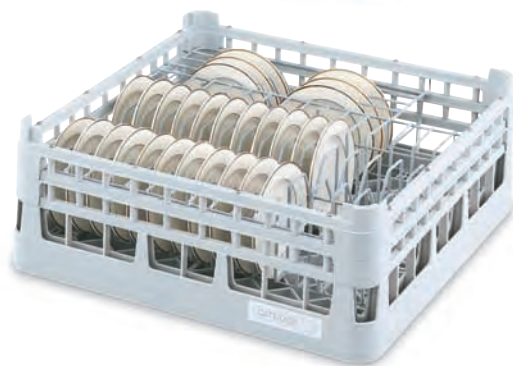

Caterack	Tiefe	Anzahl Teller	Art Nr.	CHF
Für Teller Ø 12.7-15.6 cm	-1.9 cm	40	V52741	250.00
Für Teller Ø 15.6-16.5 cm	-1.9 cm	40	V52751	250.00
Für Teller Ø 12.7-15.6 cm	-2.5 cm	30	V52742	250.00
Für Teller Ø 15.6-16.5 cm	-2.5 cm	30	V52752	250.00
Für Teller Ø 16.5-19.1 cm	-1.9 cm	40	V52743	250.00
Für Teller Ø 19.1-19.7 cm	-1.9 cm	40	V52753	250.00
Für Teller Ø 22.9-26.0 cm	-2.5 cm	20	V52744	250.00
Für Teller Ø 26.0-27.9 cm	-2.5 cm	20	V52745	250.00
Für Teller Ø 27.3-28.7 cm	-3.5 cm	14	V52746	250.00
Für Teller Ø 28.7-31.8 cm	-3.5 cm	14	V52756	250.00

Der oberste Aufsatz kann zur besseren Unterscheidung der Körbe in den Farben: rot, blau, grün, gelb oder braun angebracht werden.